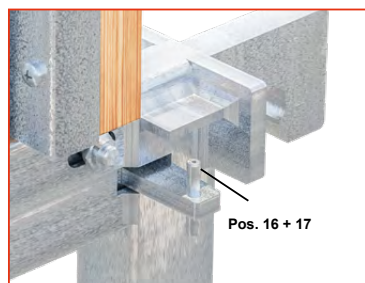

1. génération BKA Pro

Position	N° article	Désignation
7	1418	Profil d'alignement BKA Pro avec bois pour chariot
8	1414A	Chariot BKA Pro sans profil d'alignement
10	1417	Filetage de rechange pour profil d'alignement