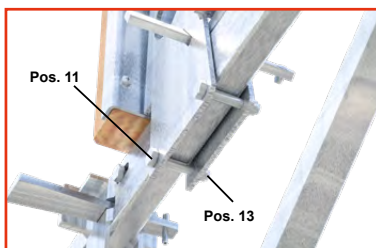

## 2. génération BKA Pro (depuis 07.2020)

Position	N° article	Désignation
1	1455	Ressort pour console BKA Pro
2	1450	Crochet BKA Pro pour console 80/100/150/180 cm
3	1451	Coin BKA Pro pour console
4	1452	Coin de chariot BKA Pro pour console
5	1413	Chariot BKA Pro avec profil d'alignement et bois
6a	1459	Console BKA Pro 80 cm sans accessoires
6b	1460	Console BKA Pro 100 cm sans accessoires
6c	1461	Console BKA Pro 150 cm sans accessoires
6d	1465	Console BKA Pro 30 cm sans accessoires
7	1418V	Profil d'alignement BKA Pro avec bois pour chariot
8	1414AV	Chariot BKA Pro sans profil d'alignement
9	1416	Manivelle de rechange pour profil d'alignement BKA Pro
10	1417V	Filetage de rechange pour profil d'alignement BKA Pro
11	20108T-050	Vis à tête hexagonale M8 x 45 Filetage partiel zingué
12	20108T-035	Vis à tête hexagonale M8 x 35 Filetage partiel zingué
13	20608	Écrou Poly-Stop M8 zingué
15	1505A	Bois de rechange
16	20803-30	Douille de serrage lourde 3 x 30 mm noir
17	20805-30	Douille de serrage lourde 5 x 30 mm noir
18	20400-05-30	Vis de plaque de serrage 5 x 30 mm zingué
19	1413-01	Tube d'écartement
20		Rondelle M8