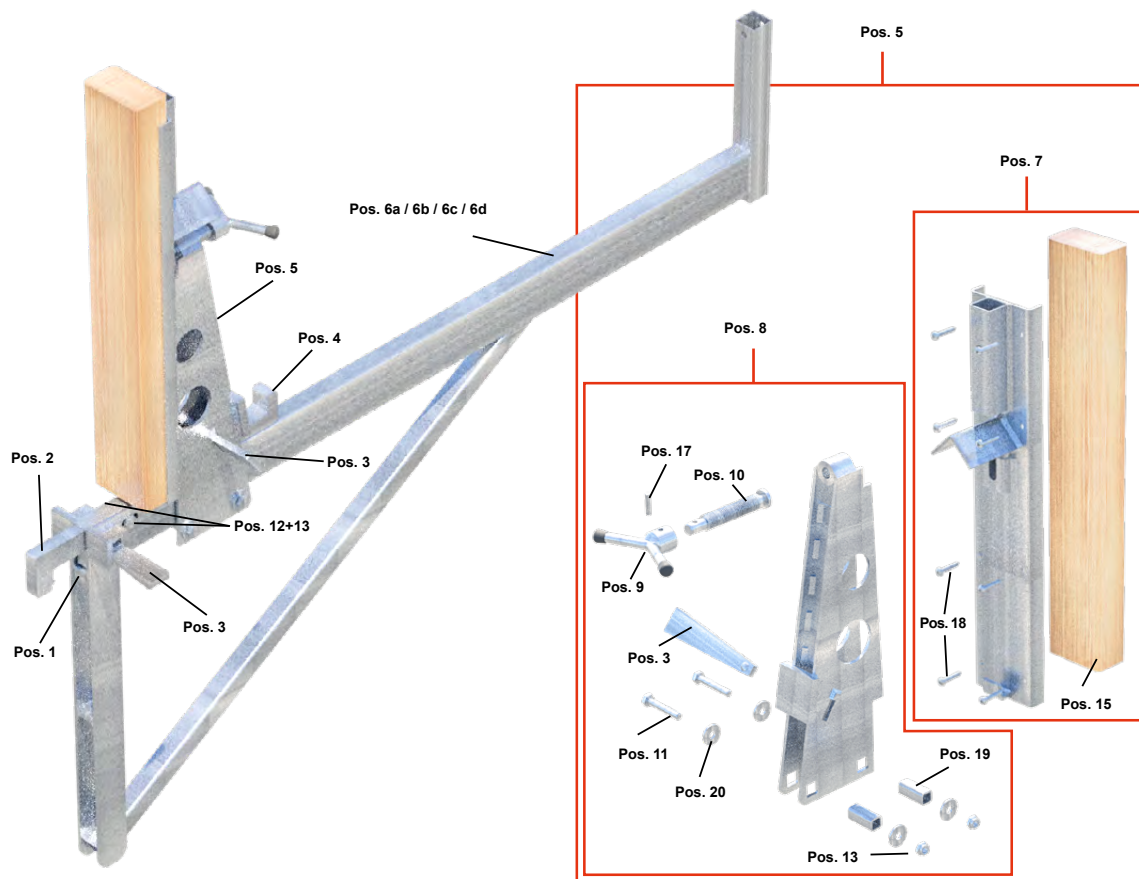

## 2. génération BKA Pro (depuis 07.2020)

Position	N° article	Désignation
1	1455	Ressort pour console BKA Pro
2	1450	Crochet BKA Pro pour console 80/100/150/180 cm
3	1451	Coin BKA Pro pour console
4	1452	Coin de chariot BKA Pro pour console
5	1413	Chariot BKA Pro avec profil d'alignement et bois
6a	1459	Console BKA Pro 80 cm sans accessoires
6b	1460	Console BKA Pro 100 cm sans accessoires
6c	1461	Console BKA Pro 150 cm sans accessoires
6d	1465	Console BKA Pro 30 cm sans accessoires
7	1418V	Profil d'alignement BKA Pro avec bois pour chariot
8	1414AV	Chariot BKA Pro sans profil d'alignement
9	1416	Manivelle de rechange pour profil d'alignement BKA Pro
10	1417V	Filetage de rechange pour profil d'alignement BKA Pro
11	20108T-050	Vis à tête hexagonale M8 x 45 Filetage partiel zingué
12	20108T-035	Vis à tête hexagonale M8 x 35 Filetage partiel zingué
13	20608	Écrou Poly-Stop M8 zingué
15	1505A	Bois de rechange
16	20803-30	Douille de serrage lourde 3 x 30 mm noir
17	20805-30	Douille de serrage lourde 5 x 30 mm noir
18	20400-05-30	Vis de plaque de serrage 5 x 30 mm zingué
19	1413-01	Tube d'écartement
20		Rondelle M8