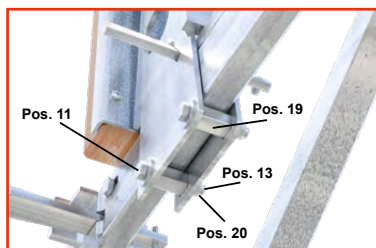

2. génération BKA Pro